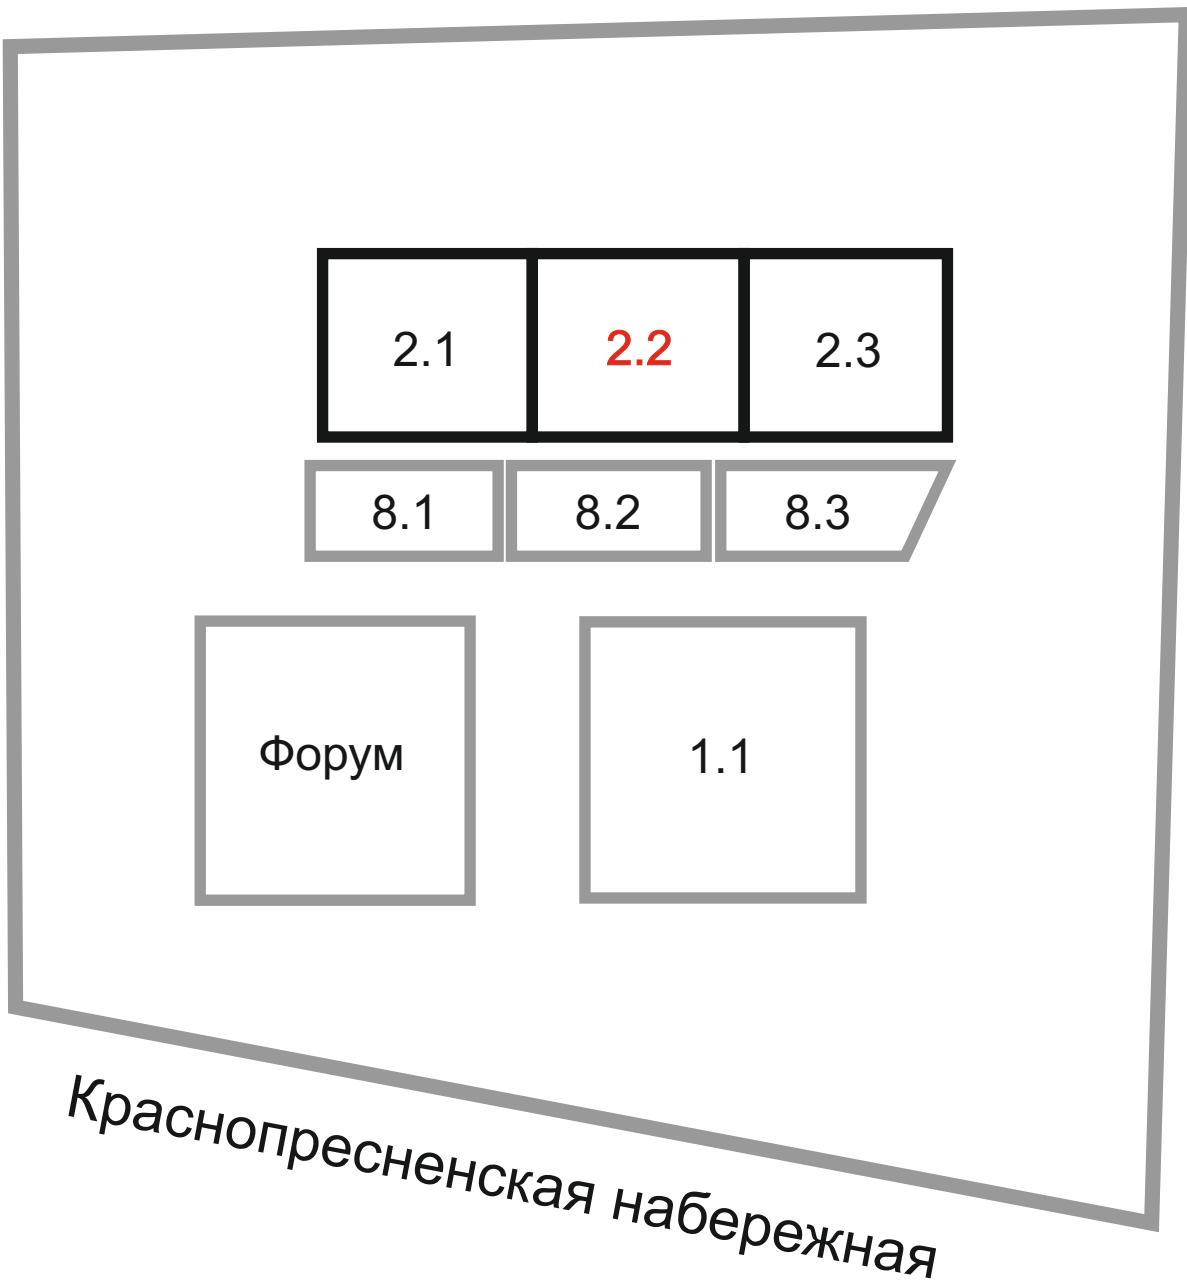

СТЕНД НУ-ЛОК CORPORATION

СХЕМА ПАВИЛЬОНОВ

1-й Красногвардейский проезд

ПАВИЛЬОН 2.2