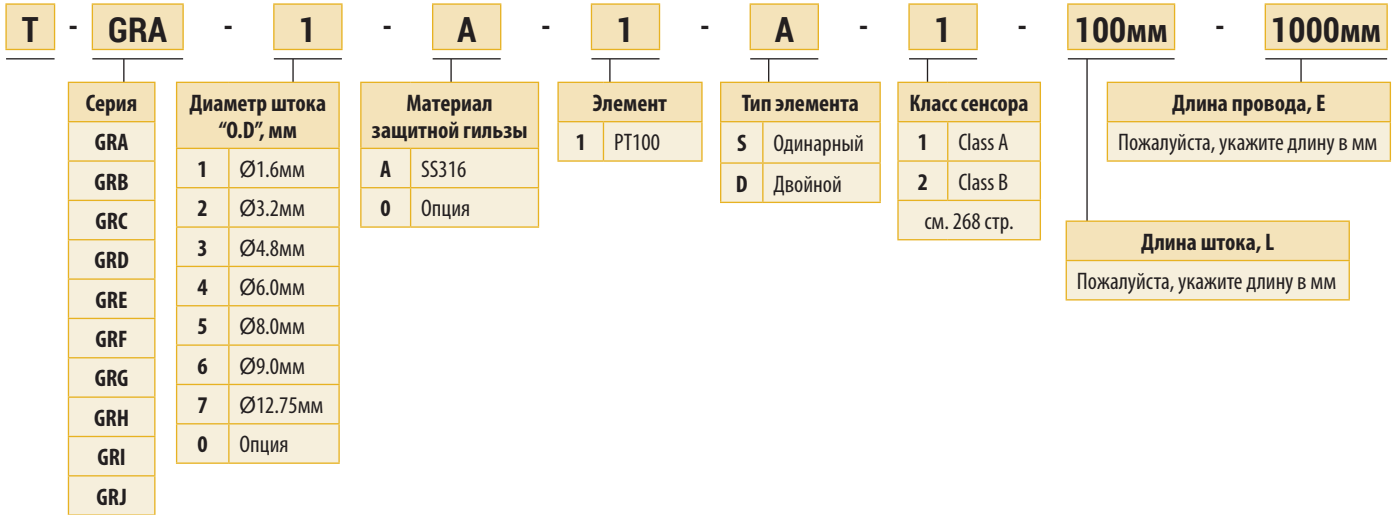

ТЕРМОПРЕОБРАЗОВАТЕЛИ T-GR

T-GRA	T-GRB
	
T-GRC	T-GRD
	
T-GRE	T-GRF
	
T-GRG	T-GRH
	
T-GRI	T-GRJ
	

Расход

Уровень

Температура

Давление

Подбор заказного кода

Расход

Уровень

Температура

Давление