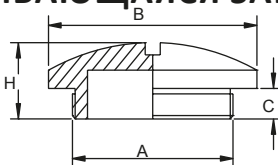

ETP ПЛАСТИКОВАЯ ЗАКРУЧИВАЮЩАЯСЯ ЗАГЛУШКА

Материал: UL апробированный нейлон 66
Огнестойкость 94V-2.
Защита: до IP68, с шайбой и в кабель.диапазоне
Цвет: черный, белый
Температура: от -40°C до 100°C

Заказной код		Резьба	O.D. A	Отверстие на панель	Длина резьбы С	Длина резьбы Н	размер В	Стандарт. упаковка
Белый	Черный							
ETP-M								
ETP-M12W	ETP-M12B	M12*1.5	12	12-12.3	8	12.5	15	
ETP-M16W	ETP-M16B	M16*1.5	16	16-16.3	8	13	19	
ETP-M18W	ETP-M18B	M18*1.5	18	18-18.3	9	13	22	
ETP-M20W	ETP-M20B	M20*1.5	20	20-20.3	9	13	25	100шт.
ETP-M22W	ETP-M22B	M22*1.5	22	22-22.3	10	15	27	
ETP-M25W	ETP-M25B	M25*1.5	25	25-25.3	10	15.5	30	
ETP-M27W	ETP-M27B	M27*1.5	27	27-27.3	10	15.5	33	
ETP-M30W	ETP-M30B	M30*1.5	30	30-30.3	8	12.5	35	50шт.
ETP-M32W	ETP-M32B	M32*1.5	32	32-32.3	10	16	38	
ETP-M40W	ETP-M40B	M40*1.5	40	40-40.3	11	16	46	
ETP-M50W	ETP-M50B	M50*1.5	50	50-50.3	13	18	56	20шт.
ETP-M63W	ETP-M63B	M63*1.5	63	63-63.3	14	19	68	
ETP-PG								
ETP-PG7W	ETP-PG7B	PG 7	12.5	12.5-12.8	8	12.2	15	
ETP-PG9W	ETP-PG9B	PG 9	15.2	15.2-15.8	8	13	19	
ETP-PG11W	ETP-PG11B	PG 11	18.6	18.6-18.9	9	13	22	
ETP-PG13.5W	ETP-PG13.5B	PG 13.5	20.4	20.4-20.7	9	13	25	100шт.
ETP-PG16W	ETP-PG16B	PG 16	22.5	22.5-22.8	10	15	27	
ETP-PG21W	ETP-PG21B	PG 21	28.3	28.3-28.7	10	15.5	33	
ETP-PG29W	ETP-PG29B	PG 29	37.0	37.0-37.4	11	16	44	50шт.
ETP-PG36W	ETP-PG36B	PG 36	47.0	47.0-47.4	13	18	55	
ETP-PG42W	ETP-PG42B	PG 42	54.0	54.0-54.4	13	18.5	62	20шт.
ETP-PG48W	ETP-PG48B	PG 48	59.3	59.3-59.7	14	19.5	68	

Белый	Черный	D	Резьба	O.D. A	Отверстие на панель	Длина резьбы С	Длина резьбы Н	размер В	Стандарт. упаковка
ETP6-M									
ETP6-M12W	ETP6-M12B	6	M12*1.5	12	12-12.3	8.5	13	15	
ETP6-M16W	ETP6-M16B	8	M16*1.5	16	16-16.3	8.5	13	19	
ETP6-M18W	ETP6-M18B	8	M18*1.5	18	18-18.3	9	14.5	24	
ETP6-M20W	ETP6-M20B	8	M20*1.5	20	20-20.3	9	14.5	24	100шт.
ETP6-M22W	ETP6-M22B	8	M22*1.5	22	22-22.3	11	16	28	
ETP6-M25W	ETP6-M25B	8	M25*1.5	25	25-25.3	12	17	28	
ETP6-M32W	ETP6-M32B	8	M32*1.5	32	32-32.3	12	18	36	50шт.
ETP6-M40W	ETP6-M40B	8	M40*1.5	40	40-40.3	14	18	46	
ETP6-M50W	ETP6-M50B	8	M50*1.5	50	50-50.3	14	20	55	20шт.
ETP6-M63W	ETP6-M63B	8	M63*1.5	63	63-63.3	14	21	70	
ETP6-PG									
ETP6-PG7W	ETP6-PG7B	6	PG 7	12.5	12.5-12.8	8.5	13	15	
ETP6-PG9W	ETP6-PG9B	8	PG 9	15.2	15.2-15.8	8.5	13	19	
ETP6-PG11W	ETP6-PG11B	8	PG 11	18.6	18.6-18.9	9	14.5	24	
ETP6-PG13.5W	ETP6-PG13.5B	8	PG 13.5	20.4	20.4-20.7	9	14.5	24	100шт.
ETP6-PG16W	ETP6-PG16B	8	PG 16	22.5	22.5-22.8	12	16	28	
ETP6-PG21W	ETP6-PG21B	8	PG 21	28.3	28.3-28.7	12	18	36	
ETP6-PG29W	ETP6-PG29B	8	PG 29	37.0	37.0-37.4	14	18	46	50шт.
ETP6-PG36W	ETP6-PG36B	8	PG 36	47.0	47.0-47.4	14	20	55	
ETP6-PG42W	ETP6-PG42B	8	PG 42	54.0	54.0-54.4	14	20	60	20шт.
ETP6-PG48W	ETP6-PG48B	8	PG 48	59.3	59.3-59.7	14	21	70	
ETP6-NPT									
ETP6-NPT3/8W	ETP6-NPT3/8B	8	NPT3/8	17	17-17.3	13	17	24	
ETP6-NPT1/2W	ETP6-NPT1/2B	8	NPT1/2	21.2	21.2-21.5	13	17	24	100шт.
ETP6-NPT3/4W	ETP6-NPT3/4B	8	NPT3/4	26.2	26.2-26.5	15	20	28	
ETP6-NPT1W	ETP6-NPT1B	8	NPT1	33.3	33.3-33.6	15	21	36	50шт.
ETP6-NPT1-1/4W	ETP6-NPT1-1/4B	8	NPT1-1/4	42	42-42.3	15	19	46	
ETP6-NPT1-1/2W	ETP6-NPT1-1/2B	8	NPT1-1/2	48	48-48.3	15	21	55	20шт.